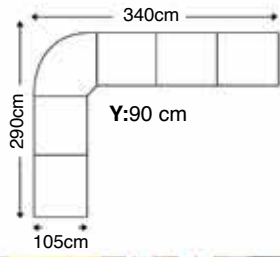

Kumaş Kodu : Palladium 23 Kahve

LOFT
KÖŞE TAKIMI