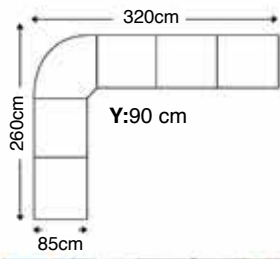

ZAMBAK
KÖŞE TAKIMI