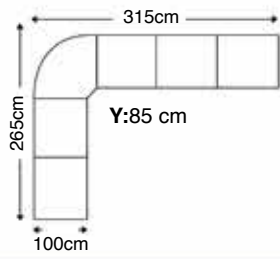

ROLEX
KÖŞE TAKIMI