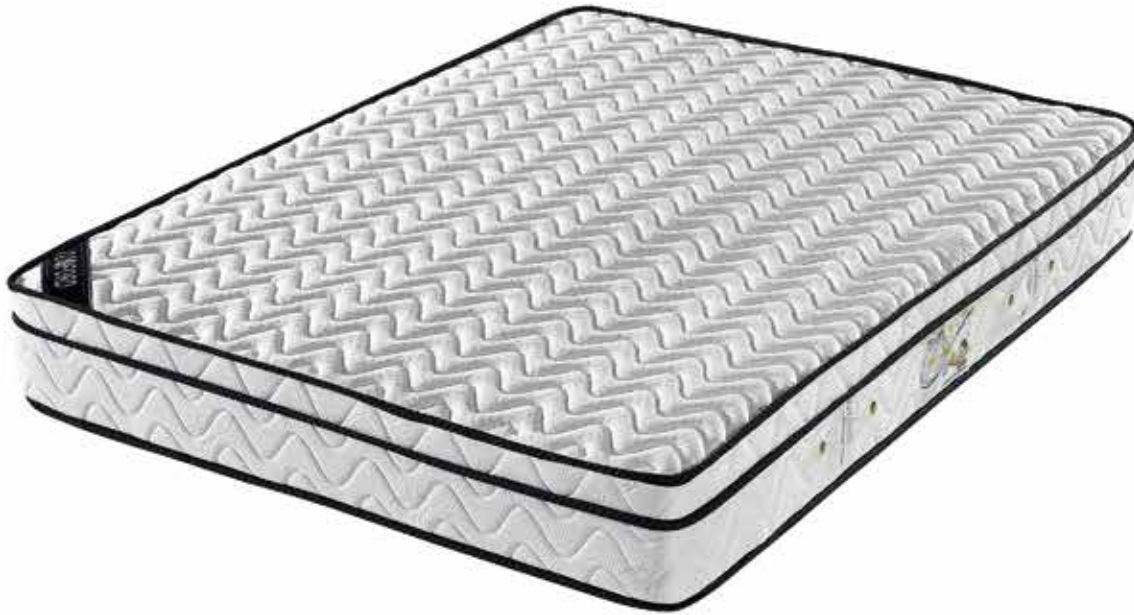

Platin

Yatak

Herkül yay

Relax örme
kumaş

Elyaf

Plaka sünger

Çift taraflı
kullanım

+ 29
- cm
Yatak
yükseklği