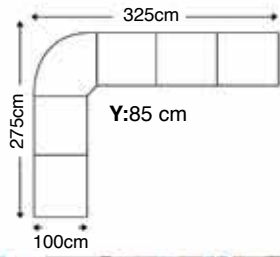

LIZBON
KÖŞE TAKIMI